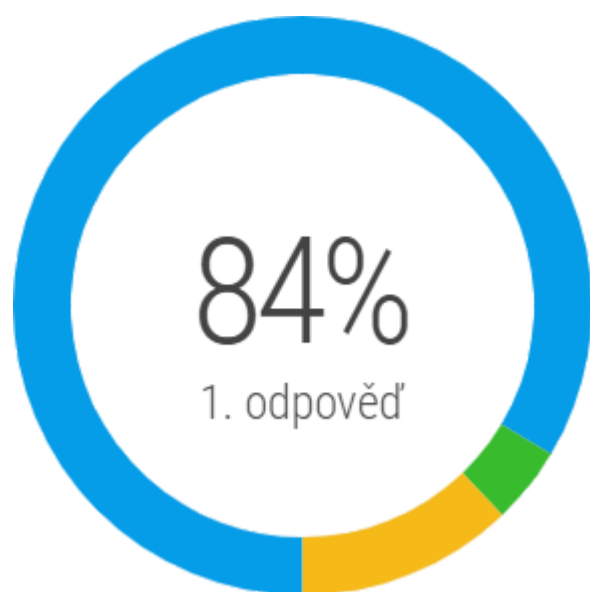

3. část ankety (možnost jedné odpovědi): Uvítali byste více podobných anket, kterými byste nám mohli sdělit svůj názor?

#1 Ano
117 respondentů (84 %)

#2 Ne
6 respondentů (4 %)

#3 Nevím
17 respondentů (12 %)