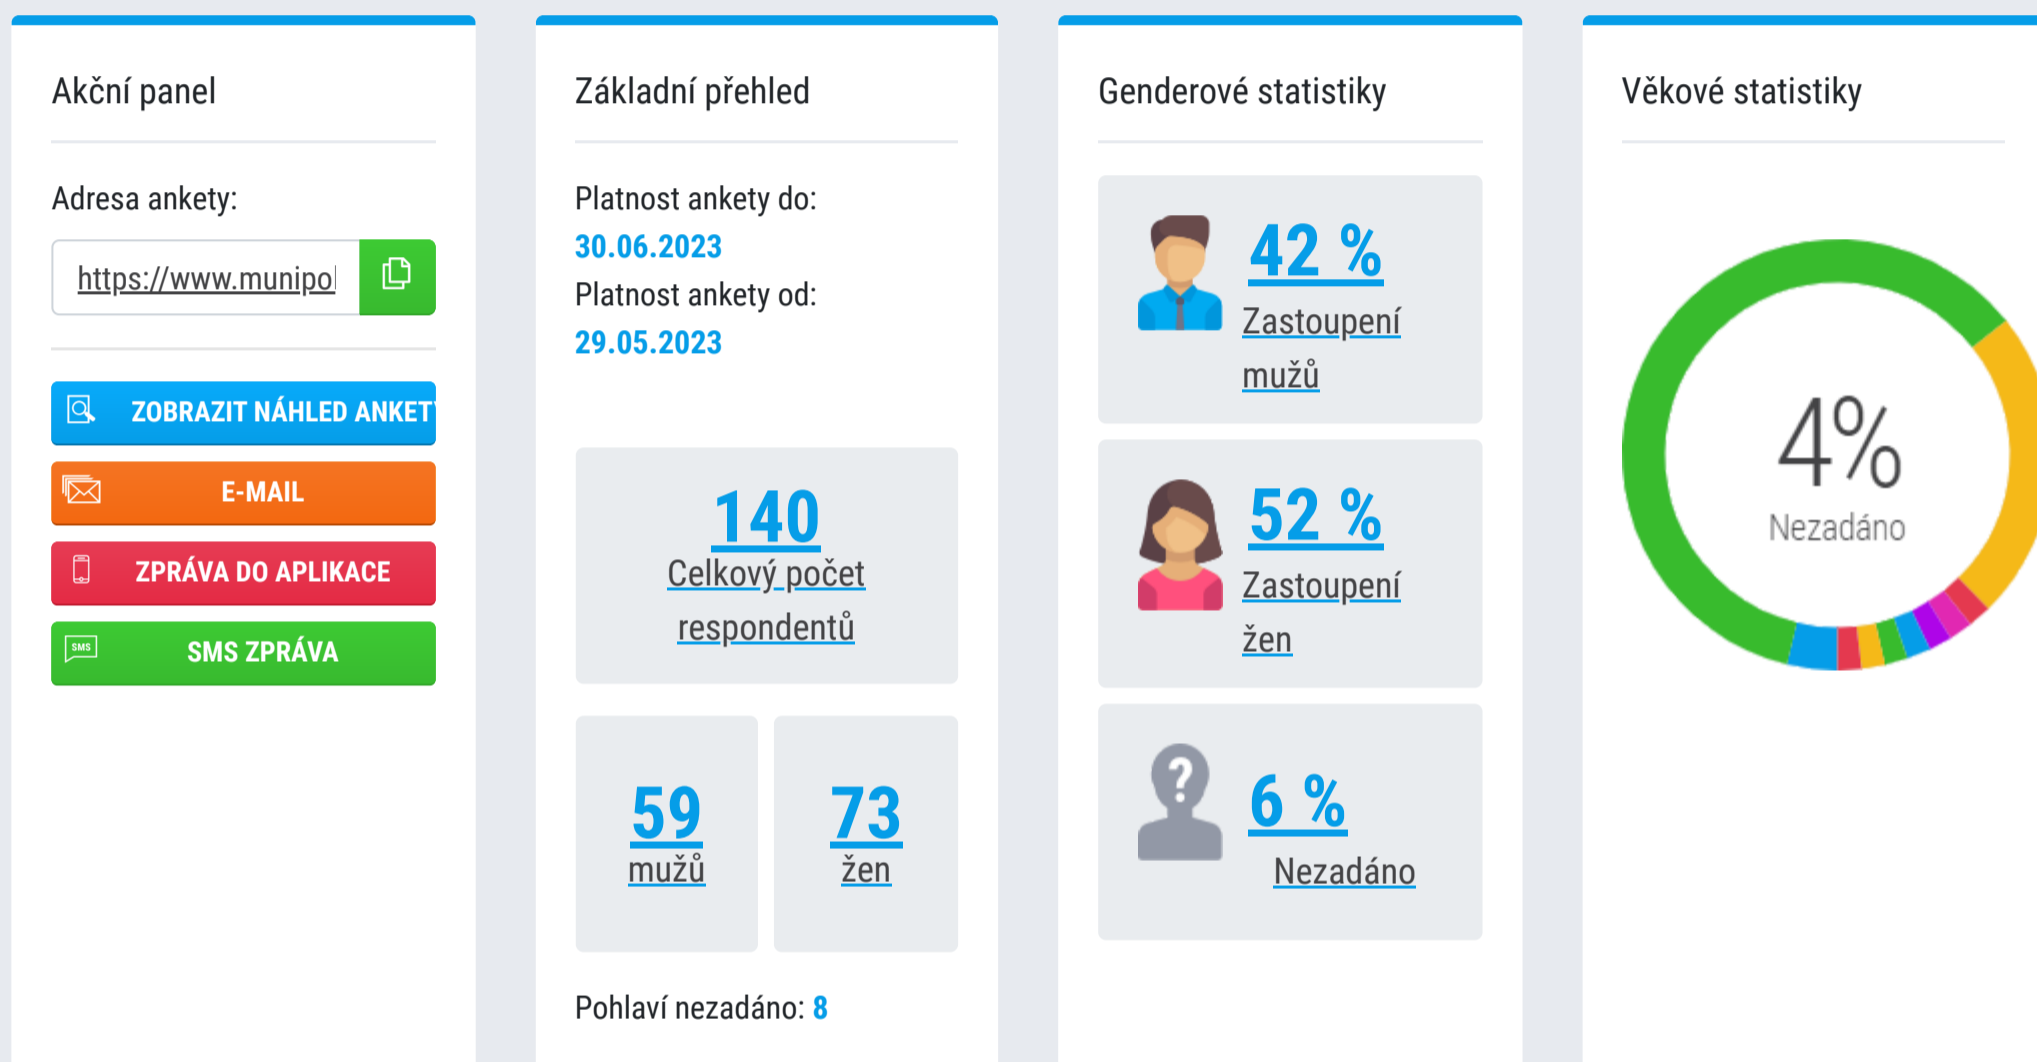

Desatero priorit města Litoměřice očima dětí a mládeže 2023

[Provést akci ▾](#)

Vážení mladí občané, v níže uvedené anketě vám předkládáme náměty, které vzešly z letošního Mladého fóra a školních fór litoměřických základních škol. Nabízíme vám, mladé generaci, možnost vyjádřit se k tomu, co podle vás v našem městě chybí, co by se mělo změnit, upravit či zrealizovat tak, aby se nám všem v Litoměřicích dobře žilo. Z Mladého fóra vzešlo 13 nejdůležitějších priorit, o kterých nyní můžete hlasovat. Máte 2 HLASY, které přidělte podle závažnosti jednotlivým problémům, které nejsou řazeny dle důležitosti. **DŮLEŽITOST JIM DÁTE SVÝM HLASEM VY.** Anketu pořádá: Zdravé město Litoměřice | Platnost ankety: do 30. 6. 2023 | Anketa je anonymní a výsledky budou předloženy radě města k dalšímu řešení.

Výsledky ankety

Všichni ▾ Všechny věkové kateg ▾ Vzdělání (všec ▾ Vztah k samosprávě (všec ▾ Zdroj příjmů (▾

1. část ankety (hlasování): Přidělte, prosím, maximálně 2 kladné hlasy těm tématům, které považujete za nejdůležitější.