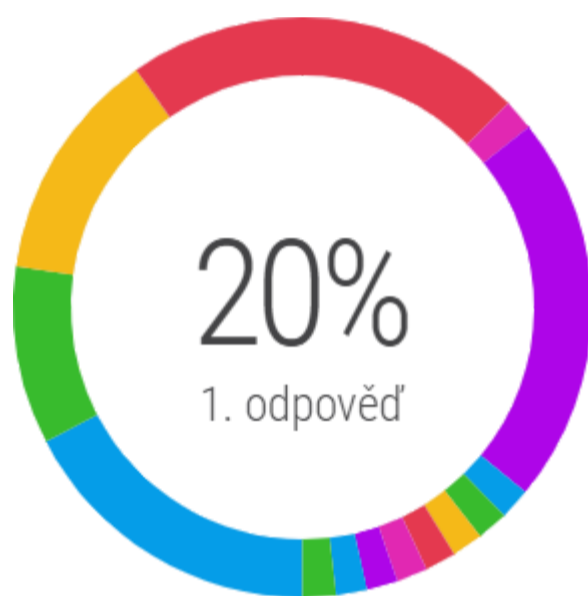

Celkem 12

#10 Delší otevírací doba na hřištích

Celkem 4

2. část ankety (možnost jedné odpovědi): Zaškrtněte, na jakou školu chodíte:

- #1 ZŠ Boženy Němcové
  28 respondentů (20 %)
- #2 ZŠ Havlíčkova
  16 respondentů (11 %)
- #3 ZŠ Ladova
  21 respondentů (15 %)
- #4 ZŠ Lingua Universal
  36 respondentů (26 %)
- #5 ZŠ Masarykova
  0 respondentů (0 %)
- #6 ZŠ U Stadionu
  35 respondentů (25 %)
- #7 ZŠ Na Valech
  0 respondentů (0 %)
- #8 Gymnázium Josefa Jungmanna
  1 respondentů (1 %)
- #9 Střední škola a mateřská škola, o.p.s.
  0 respondentů (0 %)
- #10 Střední škola pedagogická, hotelnictví a služeb
  0 respondentů (0 %)
- #11 Střední škola Pohoda s.r.o.
  0 respondentů (0 %)
- #12 VOŠ, OA, SOŠ a JŠ Ekonom, o.p.s.
  0 respondentů (0 %)
- #13 Jiná škola v Litoměřicích
  0 respondentů (0 %)
- #14 Jiná škola mimo Litoměřice
  3 respondentů (2 %)